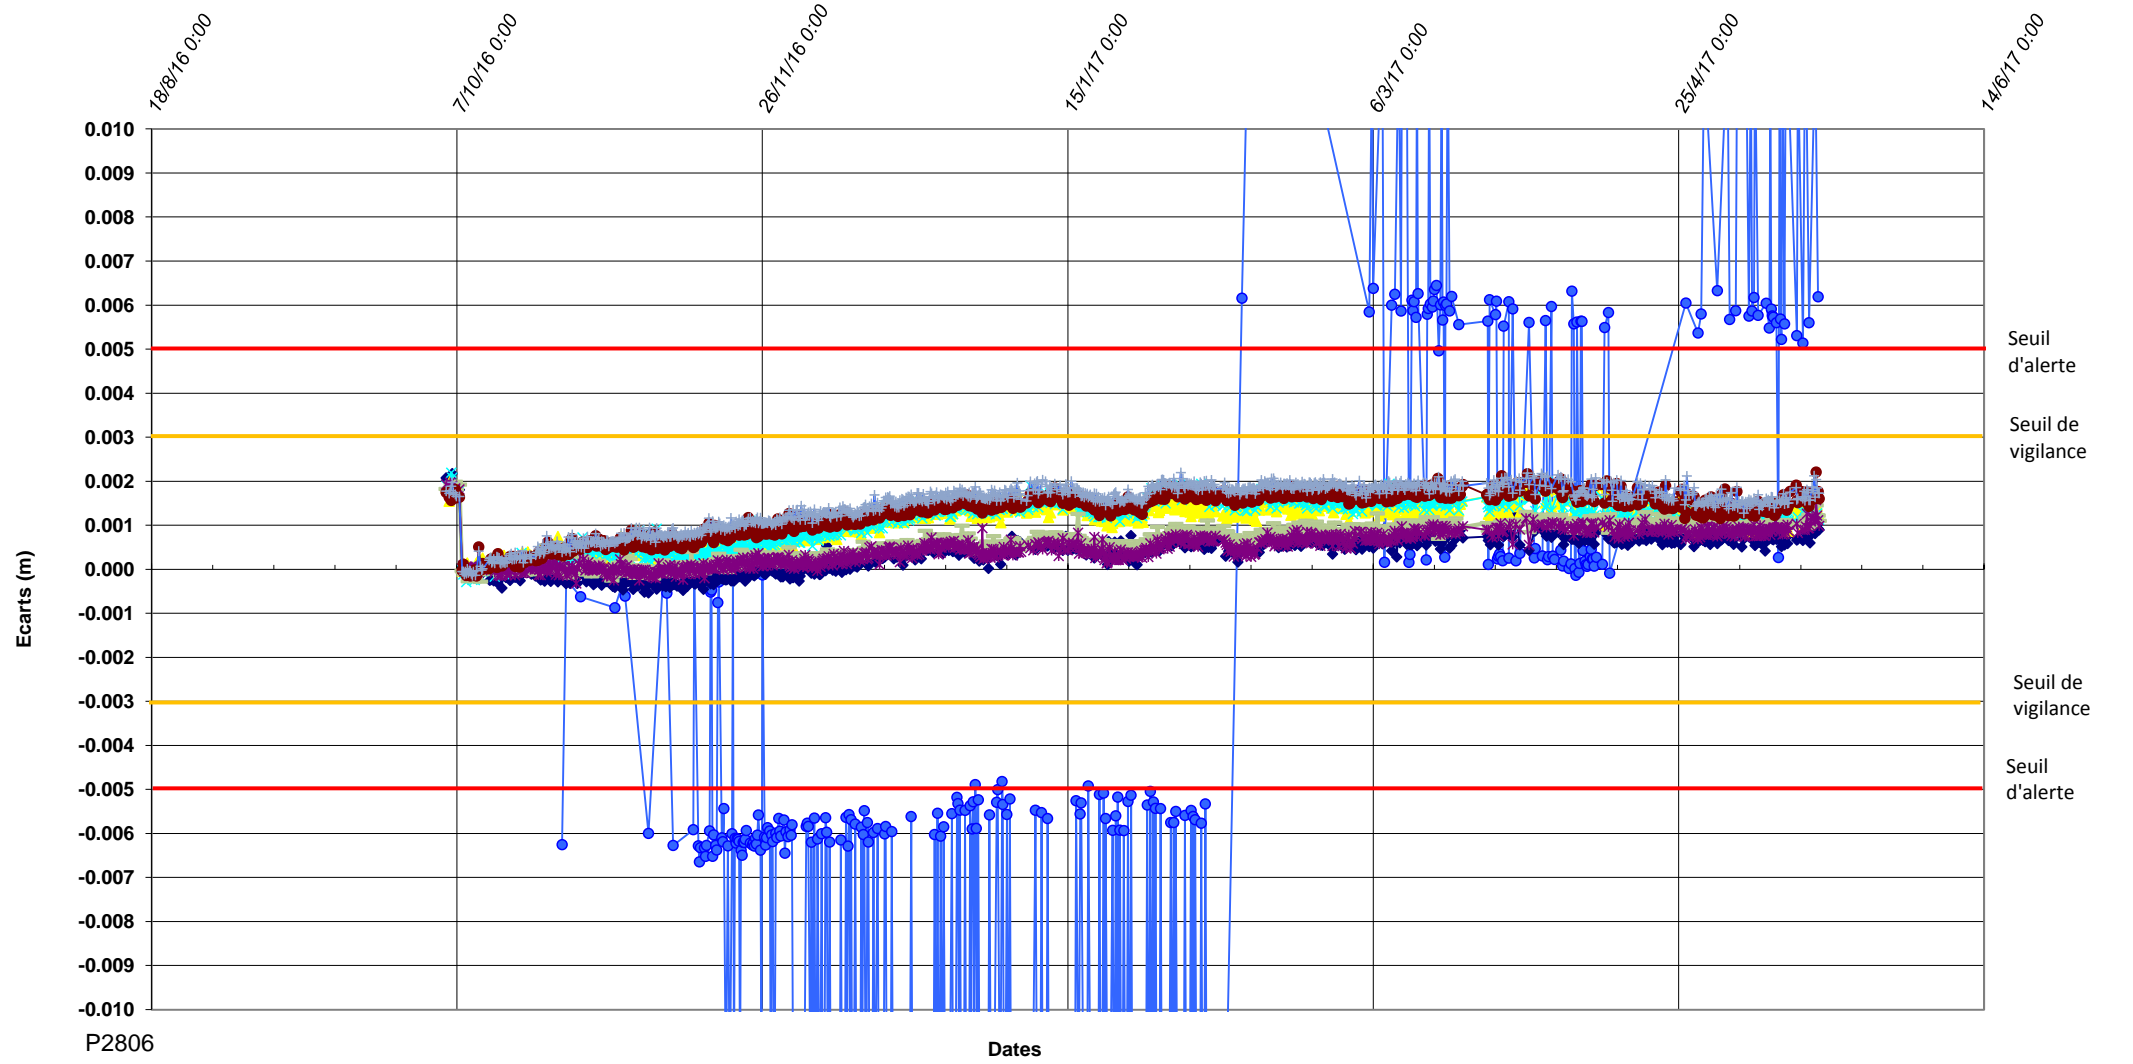

# P2806-RER C-ZAC POUCHET-Ouvrage d'Art- Delta Z

P2806

Dates