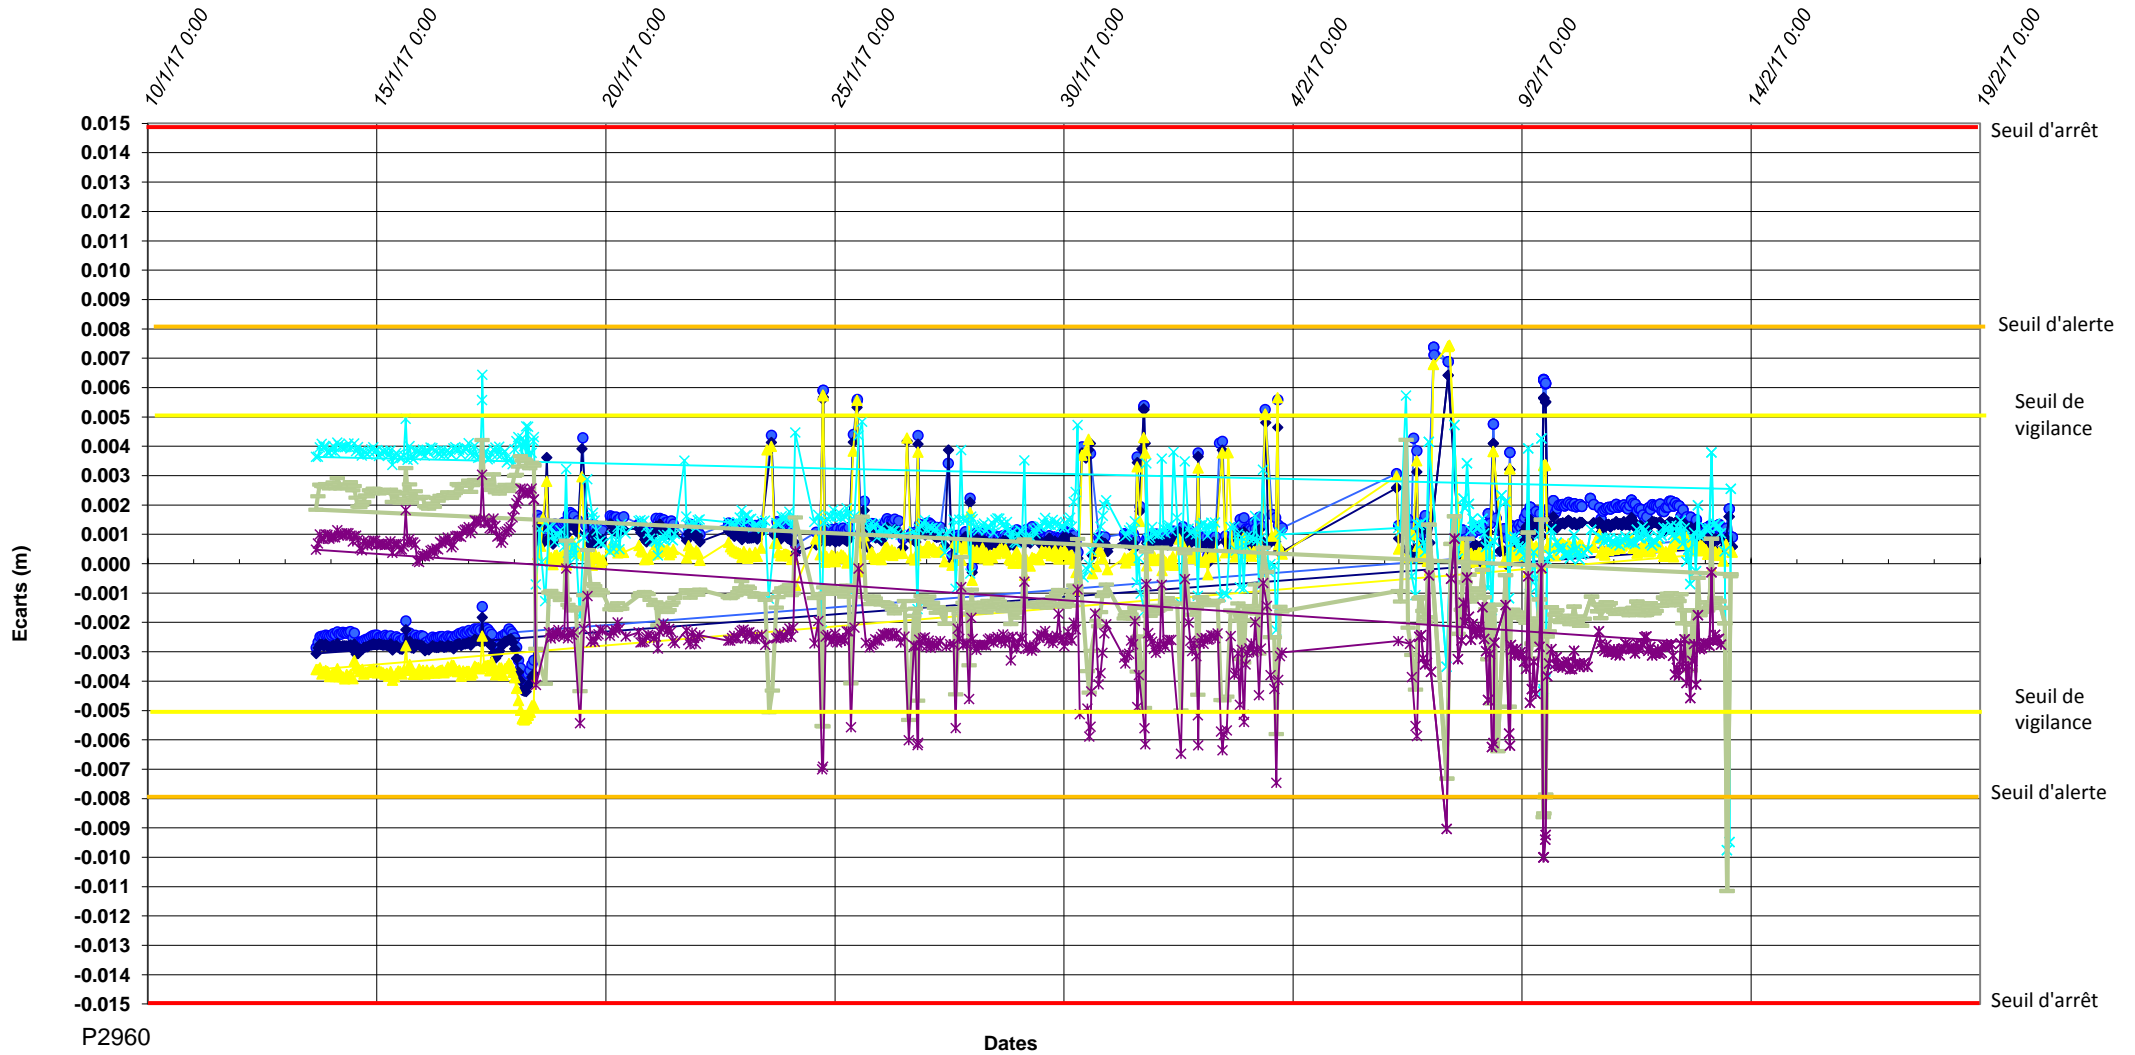

P2960-CNPE DE CIVAUX-Delta X

P2960