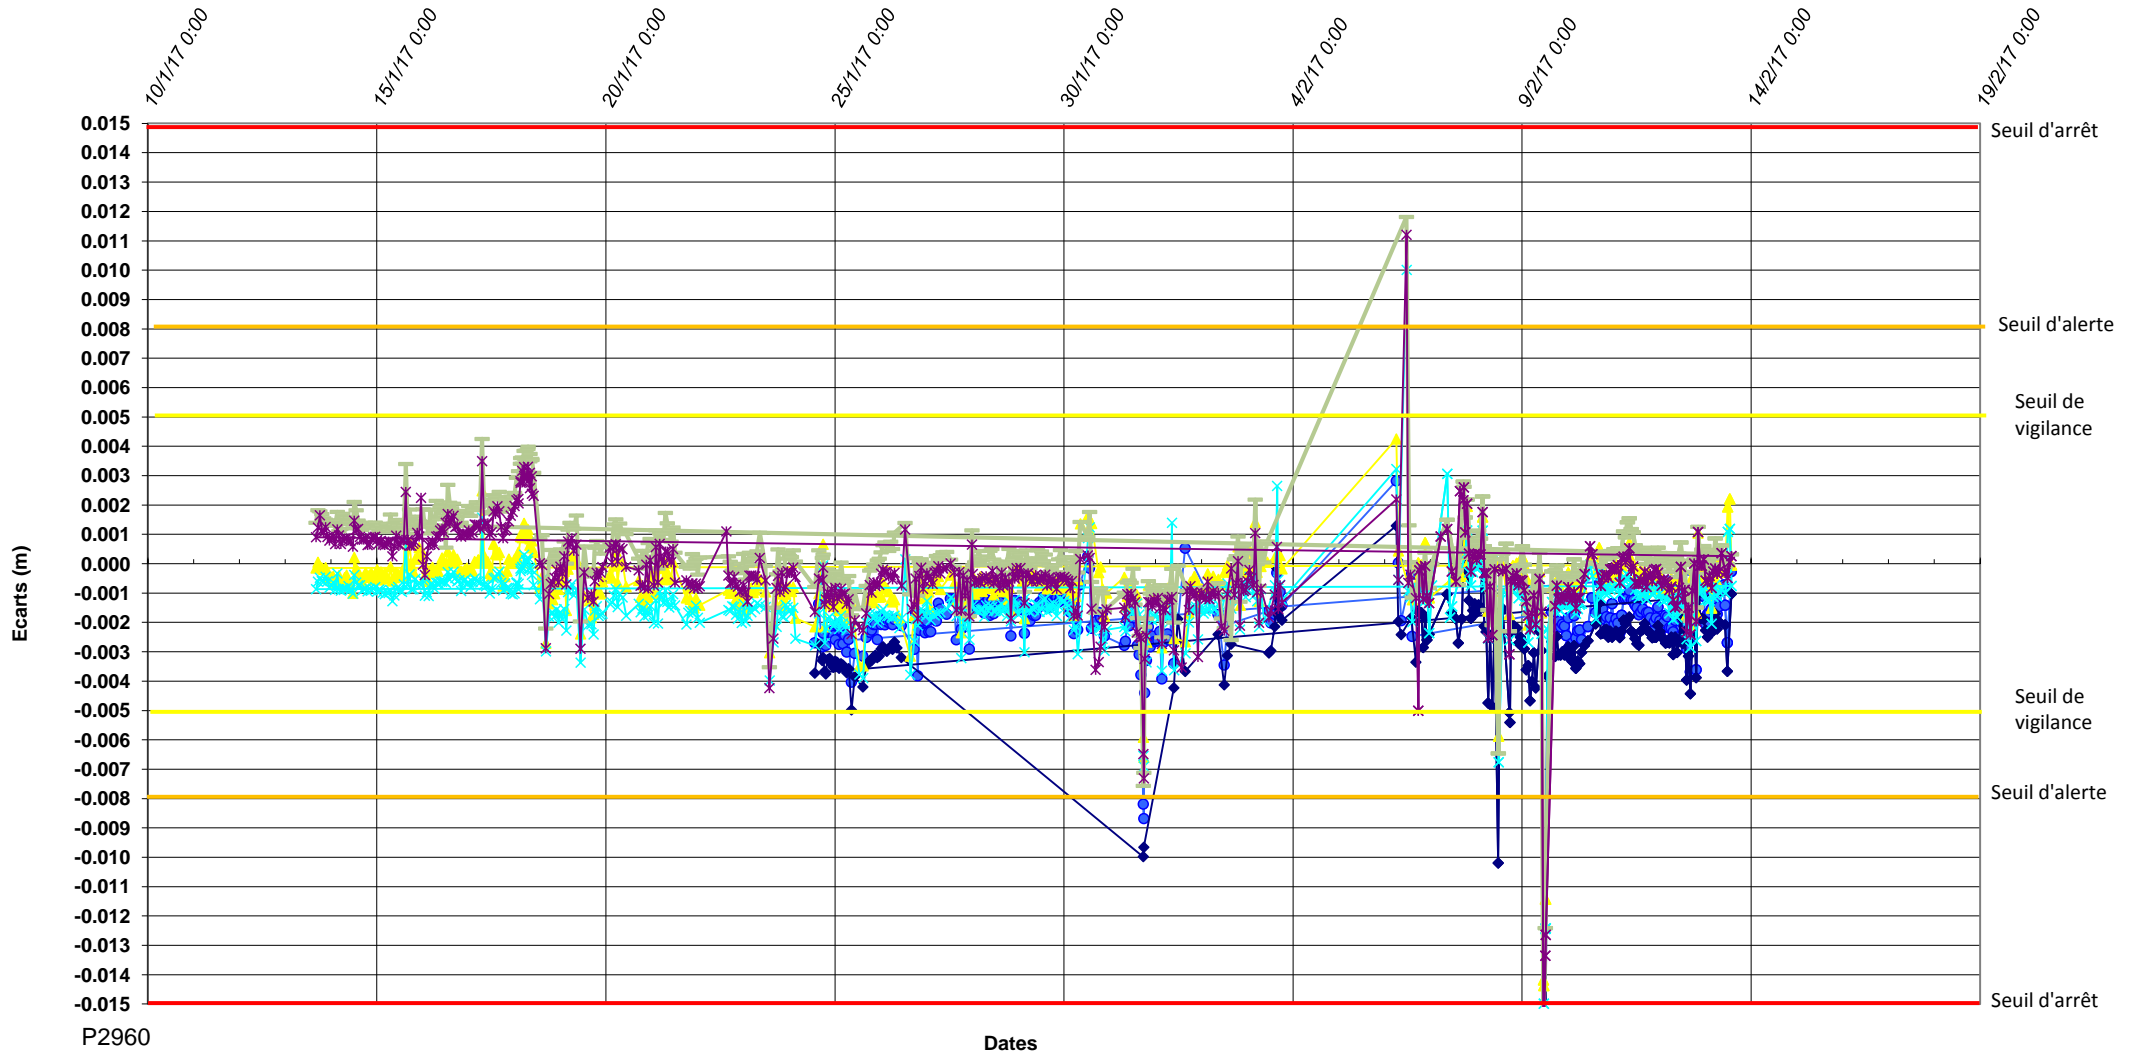

P2960-CNPE DE CIVAUX-Delta X

P2960