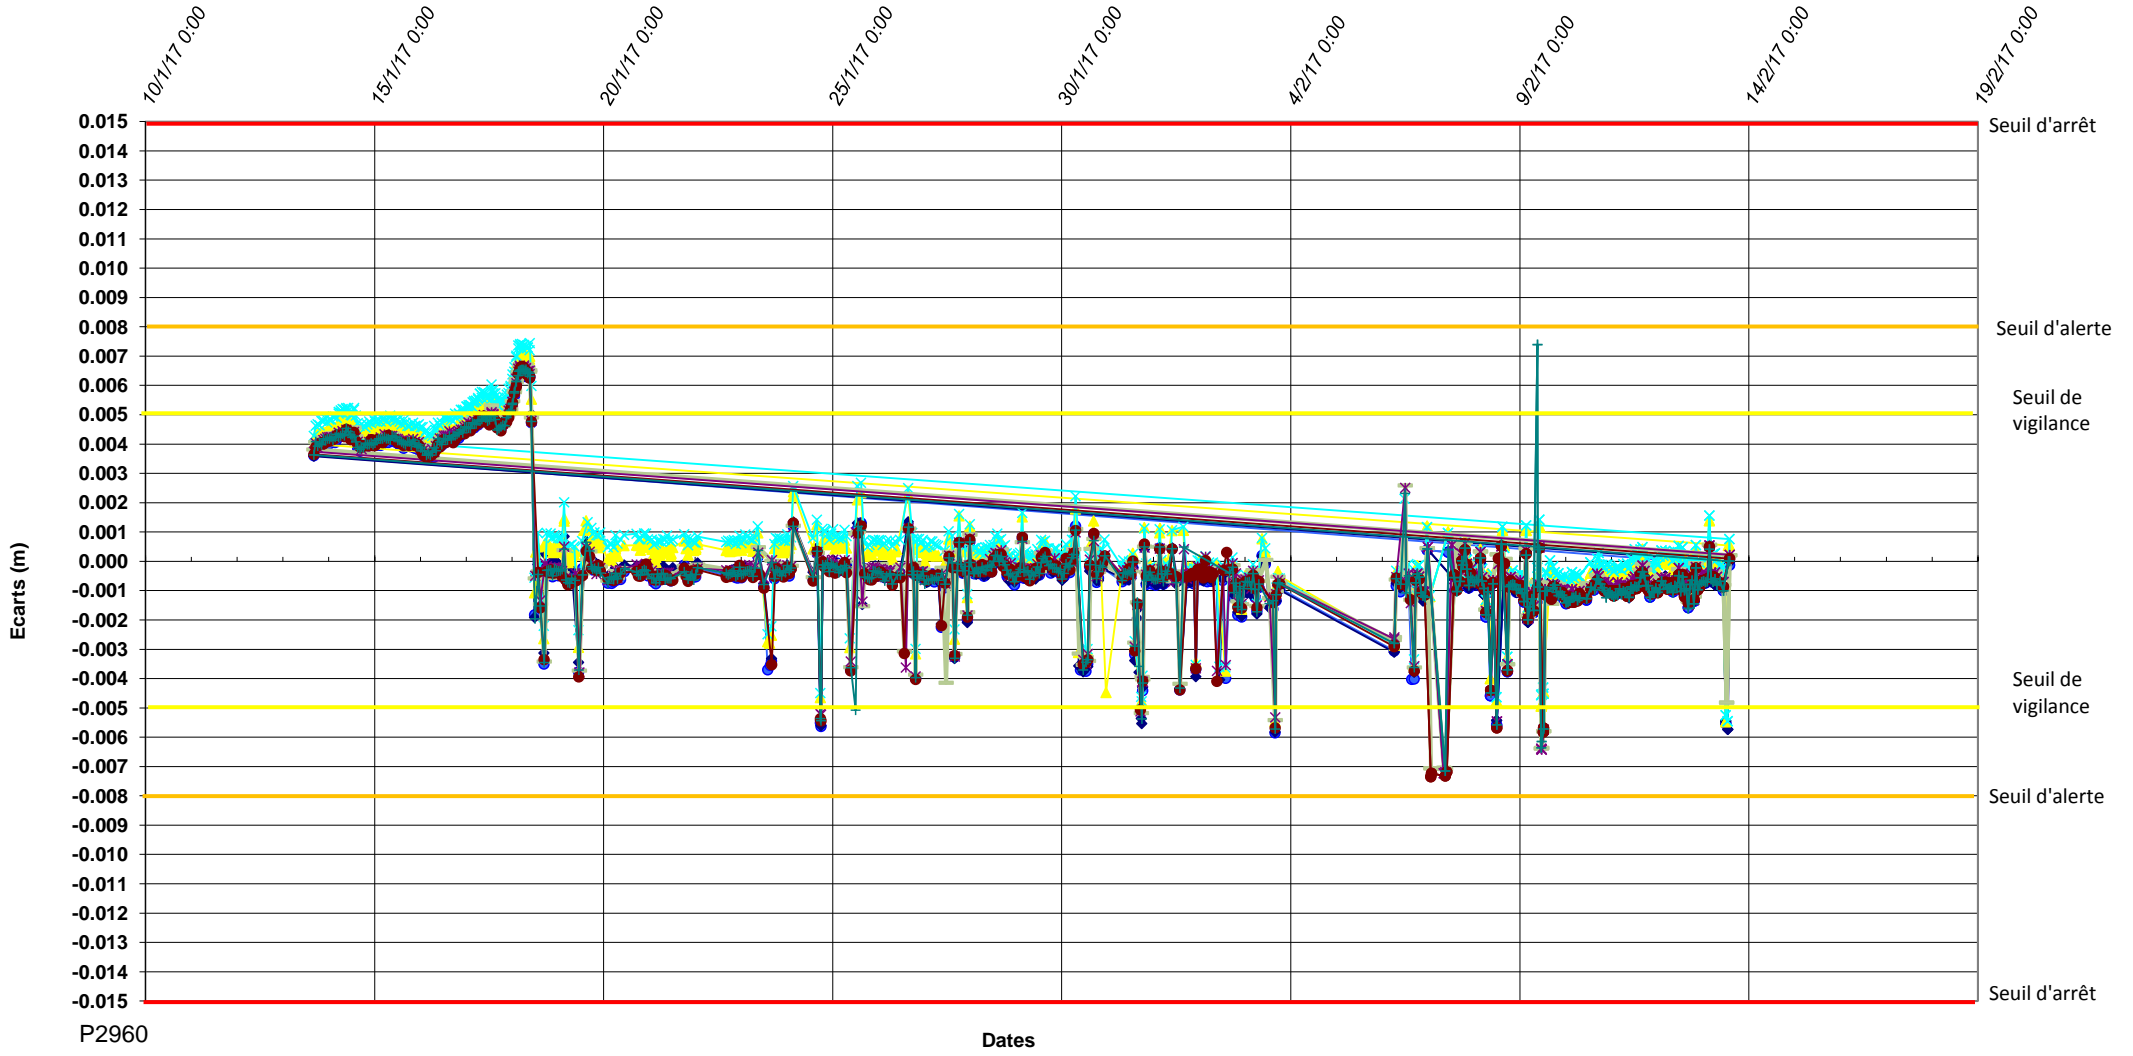

# P2960-CNPE DE CIVAUX-Delta Y

P2960

Dates